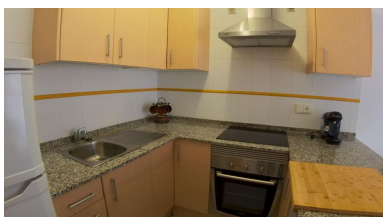

Autres caractéristiques

Terrasse

Équipement

Equipements de Cuisine	Four	Micro-onde
Cafetière	Frigo	Machine à laver
TV	Wifi en option	Mobilier de jardin
Mobilier de jardin et d'extérieur		

Saison	Prix	Séjour minimum
T. BAJA 28/11/2021 - 19/12/2021 26/09/2022 - 30/09/2022	65,00 € / Jour	2 Nuits 2 Nuits
T MEDIA 3 DIAS 20/12/2021 - 09/01/2022	80,00 € / Jour	3 Nuits