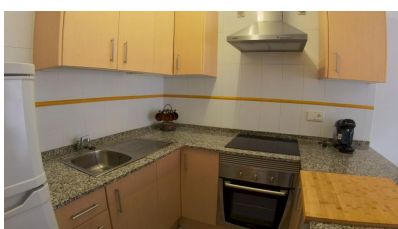

Dades generals

Tipus d'immoble: **Apartament**   m2: **44**   m2 parcel·la: **0**
Distància de la platja: **300**   Any de construcció:
Tipus de piscina: **Comuna**   Vistes: **Sense vistes**

Característiques

Nombre d'habitacions: **2**   Lavabos: **0**   Banys amb banyera: **0**
Banys amb dutxa: **1**   Llits de matrimoni: **1**   Llits individuals: **0**
Llits amb lliteres: **1**   Bressols: **0**   Sofàs llits: **0**
Tipus de cuina:

Altres característiques

Terrassa

Equipament

Equipament de cuina	Forn	Microones
Cafetera	Nevera	Rentadora
TV	Wifi de pagament	Mobles jardí
Mobles de jardí o exterior